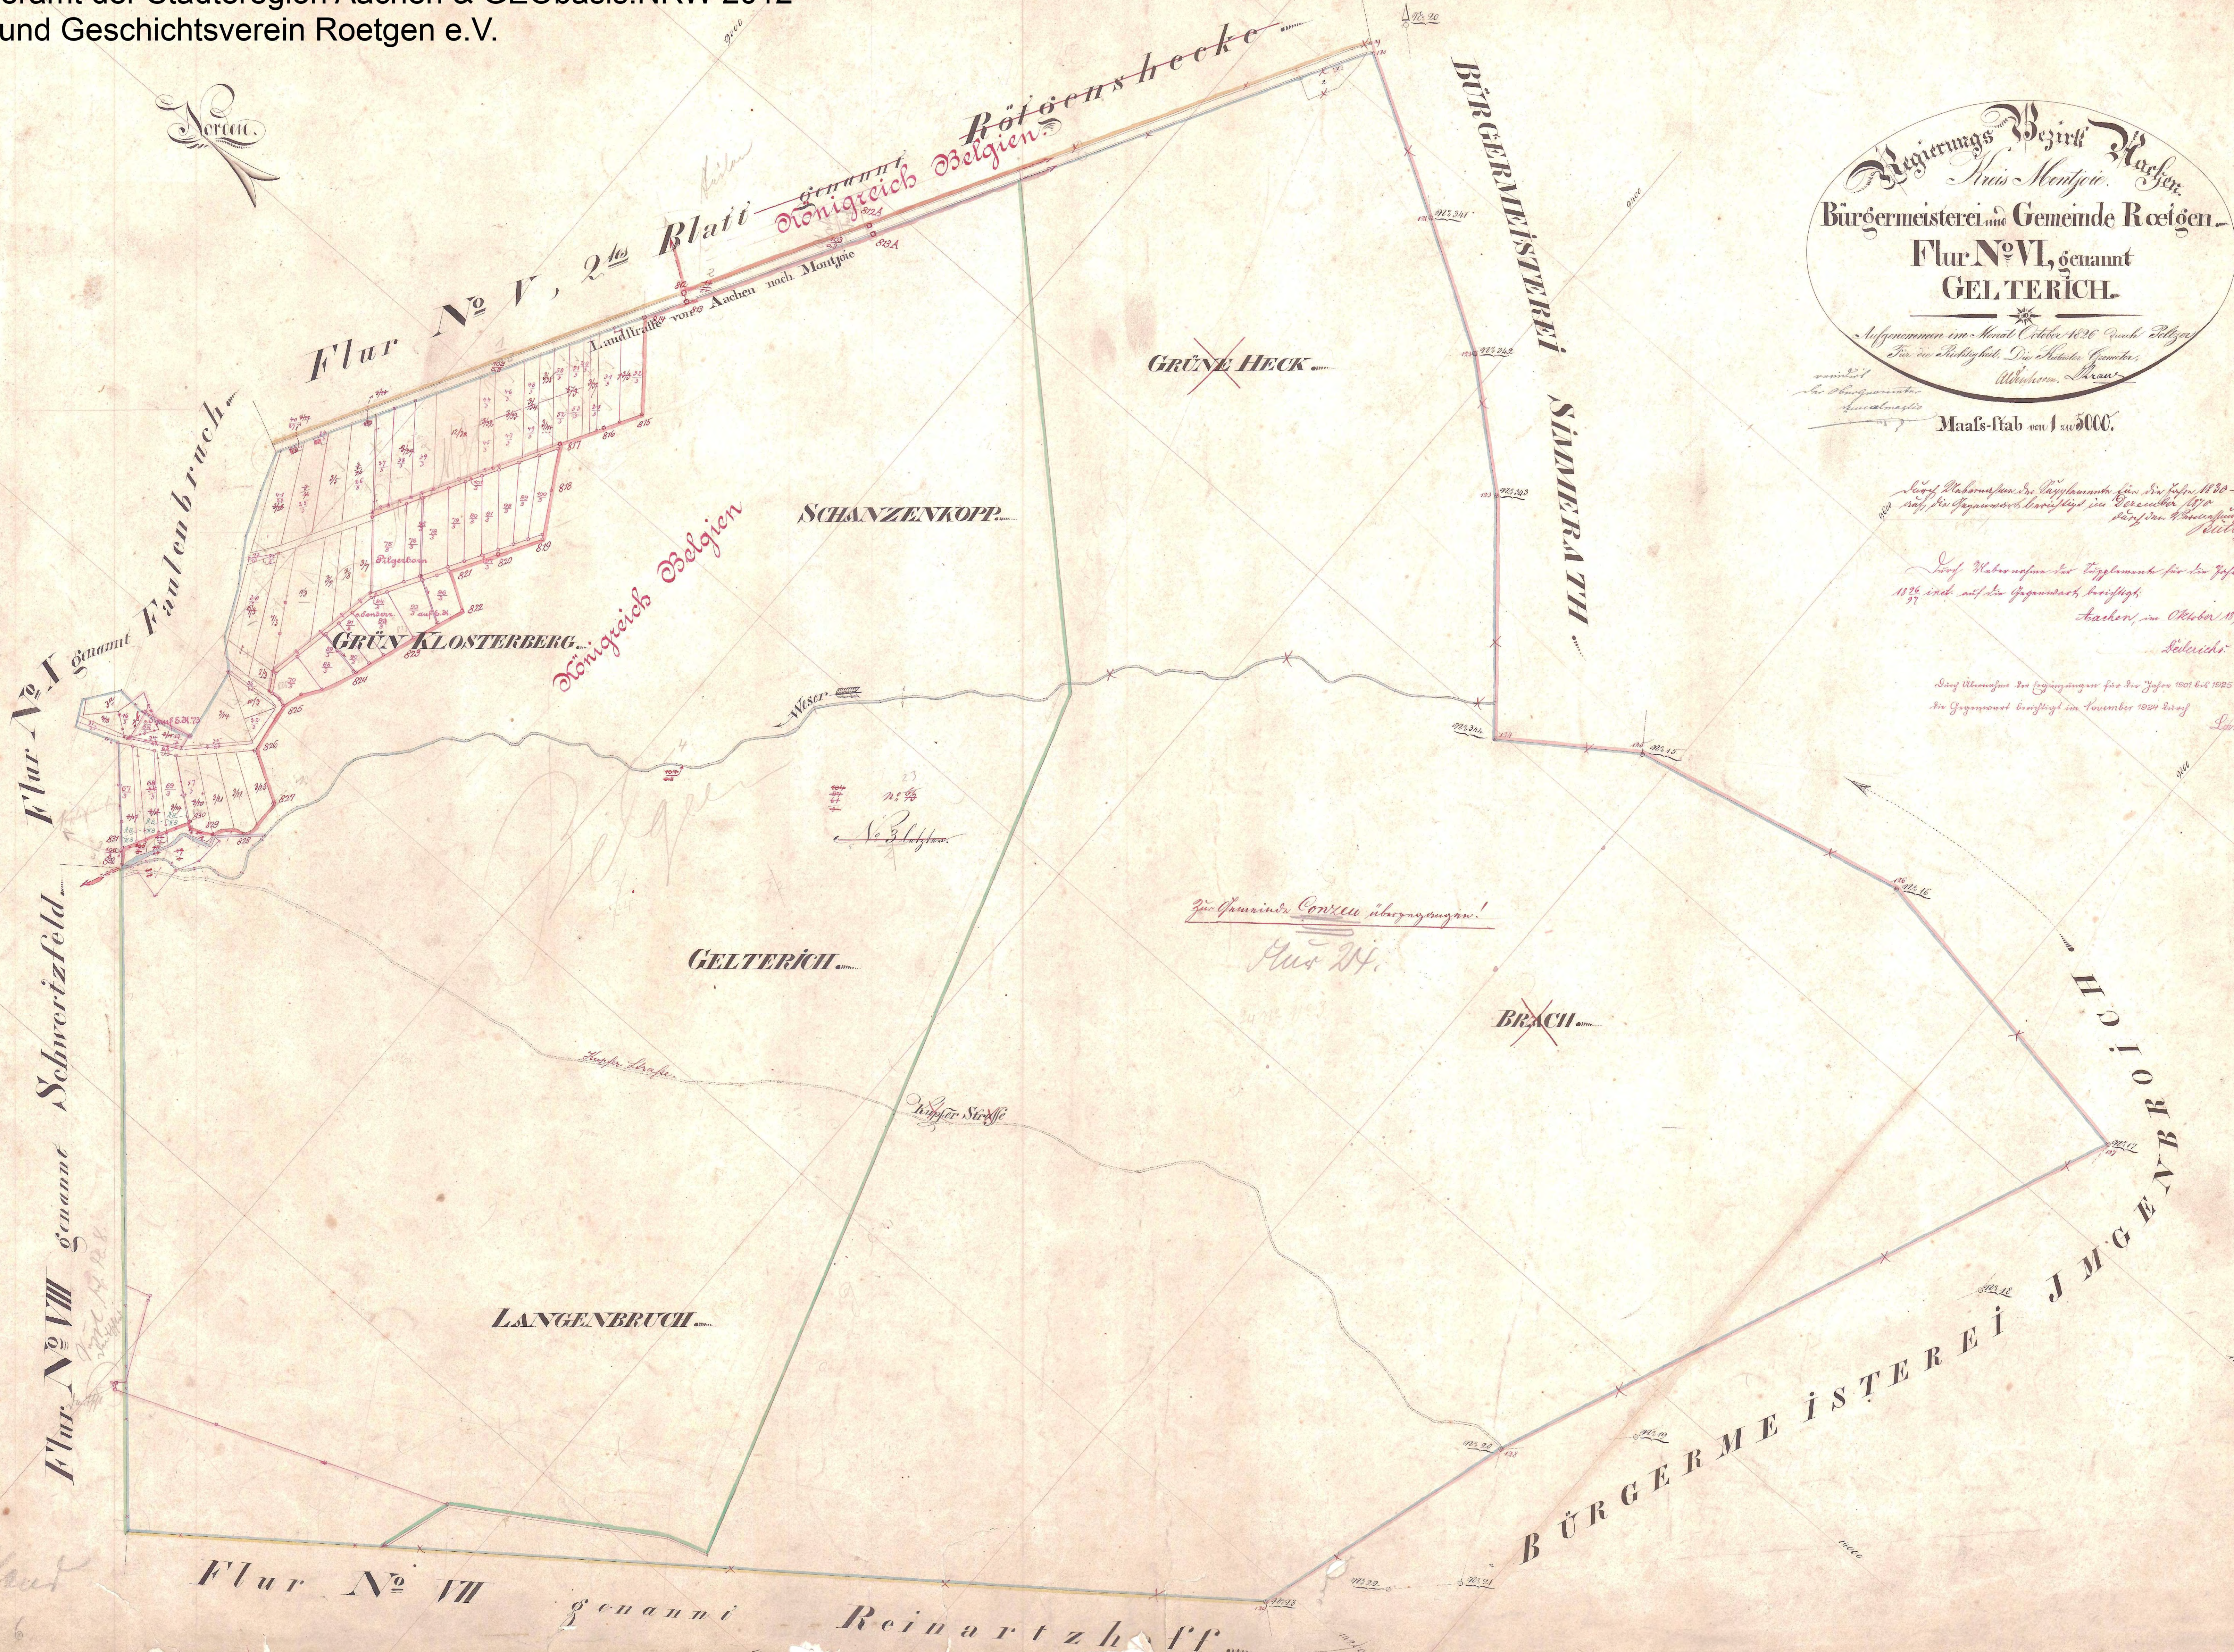

Regierungs-Bezirk Aachen
Neu-Montjoie
Bürgermeisterei und Gemeinde Roetgen
Flur No VI, genannt
GELTERICH
 Aufgenommen im Monat October 1826 nach Belgien
 Das im Nachfolgenden Die Aachen Gemein-
 schaft der Bürgermeisterei
W. Kraus
 Maafs-Staff von 1 zu 5000.

Lauf Abkommens des Bürgermeisters für die Jahre 1830-1870 i. d. H.
 nach der Gegenwart bestätigt im December 1870
 Bürgermeister W. Kraus
 Lauf Abkommens des Bürgermeisters für die Jahre 1871 bis
 1876 i. d. H. mit der Gegenwart bestätigt
 Aachen, im October 1876 Lauf
 Beldrich
 Lauf Abkommens des Bürgermeisters für die Jahre 1877 bis 1885 i. d. H.
 mit der Gegenwart bestätigt im November 1884 Lauf
 Beldrich